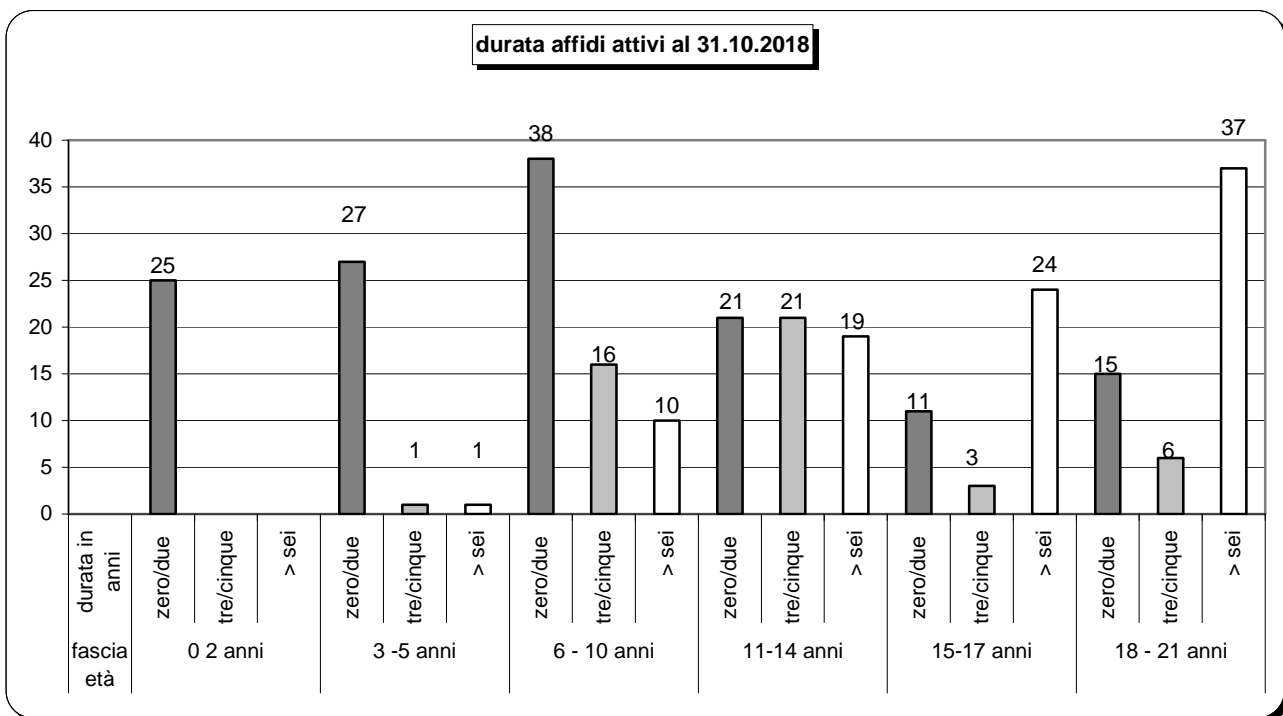

### AFFIDI DI LUNGA DURATA

N° 275 affidi eterofamiliari in corso al 31.10.2018

N° 21 **progetti di sostegno** alla famiglia affidataria

N° 58 giovani in affido in età compresa tra **18 e 21 anni** di cui :

- n. 24 stanno frequentando o hanno concluso un percorso di studi di 5 anni (liceo/istituto tecnico);
- n. 12 stanno frequentando o hanno concluso un percorso di istruzione professionale;
- n. 10 stanno frequentando l'Università;
- n. 6 sono occupati;
- n. 6 sono in attesa di occupazione.