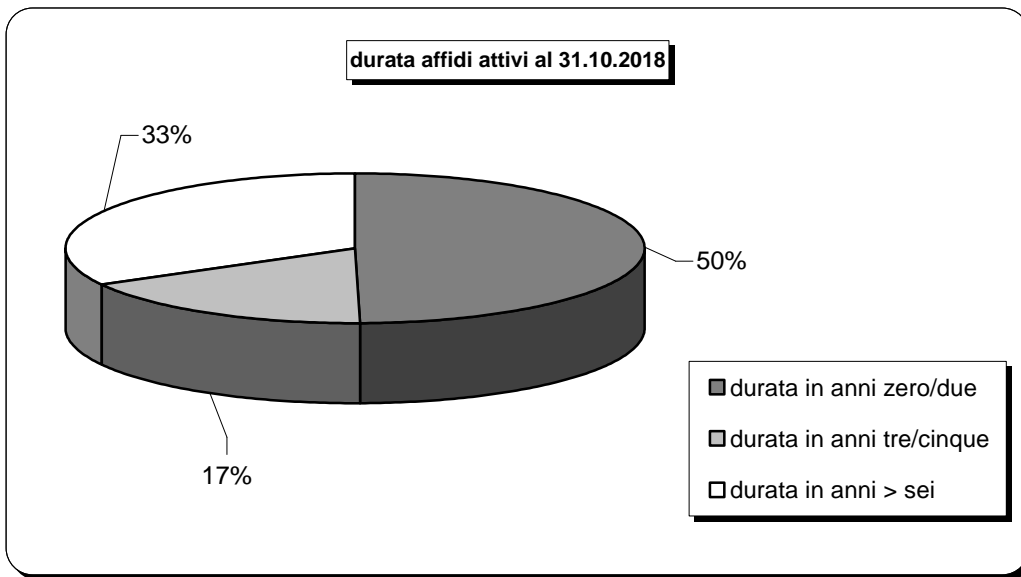

### AFFIDI DI LUNGA DURATA

N° 275 affidi eterofamiliari in corso al 31.10.2018

N° 21 **progetti di sostegno** alla famiglia affidataria

N° 58 giovani in affido in età compresa tra **18 e 21 anni** di cui :

- n. 24 stanno frequentando o hanno concluso un percorso di studi di 5 anni (liceo/istituto tecnico);
- n. 12 stanno frequentando o hanno concluso un percorso di istruzione professionale;
- n. 10 stanno frequentando l'Università;
- n. 6 sono occupati;
- n. 6 sono in attesa di occupazione.